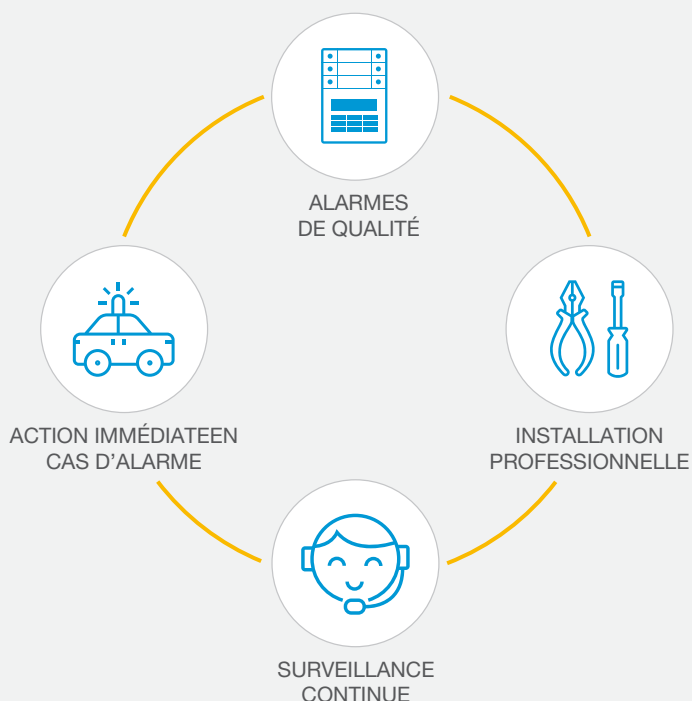

# Une sécurité réelle et une large gamme d'applications

Vous pouvez utiliser l'alarme JABLOTRON 100 dans les petits comme les grands locaux. En plus de la sécurité, elle prendra également en charge les fonctions intelligentes, allant de l'éclairage à l'ouverture du garage. L'ensemble du système de sécurité peut également être contrôlé à distance via l'application MyJABLOTRON.

## Quatre étapes vers la sécurité

- 1** Au commencement se trouve un dispositif d'alarme de haute qualité. Nous disposons de 25 ans d'expérience relative à son développement et à la production et nous sommes fiers de ses caractéristiques innovatrices, de la qualité élevée et de la facilité de fonctionnement.
- 2** L'étape suivante consiste en une installation professionnelle par des partenaires certifiés que nous formons régulièrement. Cela vous donne la garantie que tout fonctionnera correctement.
- 3** Une autre étape appropriée réside dans la connexion de votre alarme de maison à un centre de télésurveillance.
- 4** Ses opérateurs évaluent les rapports de votre alarme et si nécessaire, ils vous contacteront et enverront une équipe de sécurité vers votre appartement, maison ou entreprise sous surveillance.